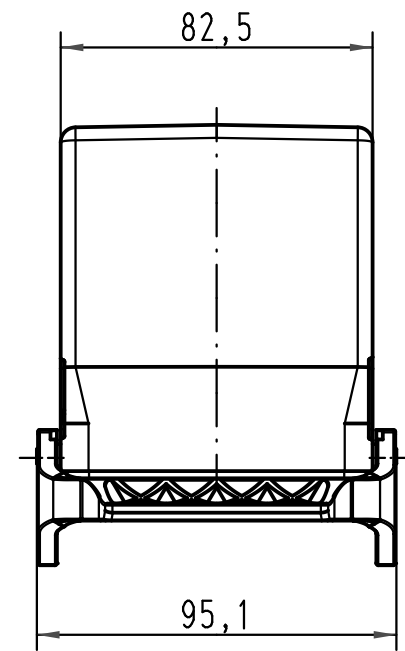

1 2 3 4 5 6

A

B

C

D

<p>All Dimensions in mm Original Size DIN A 4</p>	Techn. Character.			Nicht tolerierte Maß/Free size tolerances  <b>Han 32B-kg-QB-M40</b> Kupplungshäuse hood cable to cable	
		Dat.	Name		Maßstab/Scale  <b>1:1</b>
		Detail.	17.02.10/Rull		
		Insp.	Sch		
		Stand.			
A	HARTING Electric GmbH & Co. KG			<b>TB 19 30 032 0738</b>	
Mod.	Dat.	Name	D-32339 Espelkamp		
				Sub. TB 19 30 032 0738 v. 10.04.07	
				Blatt/page	