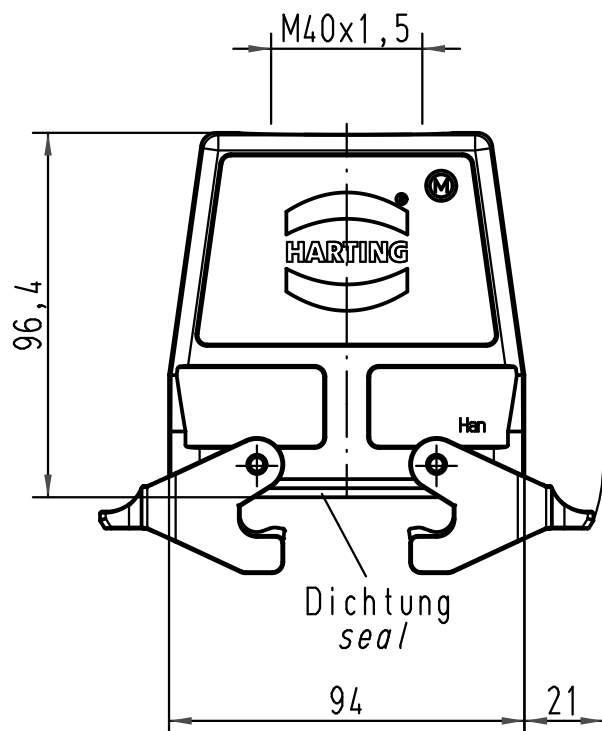

1 2 3 4 5 6

A

B

C

D

<p>All Dimensions in mm Original Size DIN A 4</p>	Techn. Character.			Nicht tolerierte Maß/Free size tolerances  <b>Han 32B-kg-QB-M40</b> Kupplungshäuse hood cable to cable	
		Dat.	Name		Maßstab/Scale  <b>1:1</b>
		Detail.	17.02.10/Rull		
		Insp.	Sch		
		Stand.			
A	HARTING Electric GmbH & Co. KG			<b>TB 19 30 032 0738</b>	
Mod.	Dat.	Name	D-32339 Espelkamp		
				Sub. TB 19 30 032 0738 v. 10.04.07	
				Blatt/page	