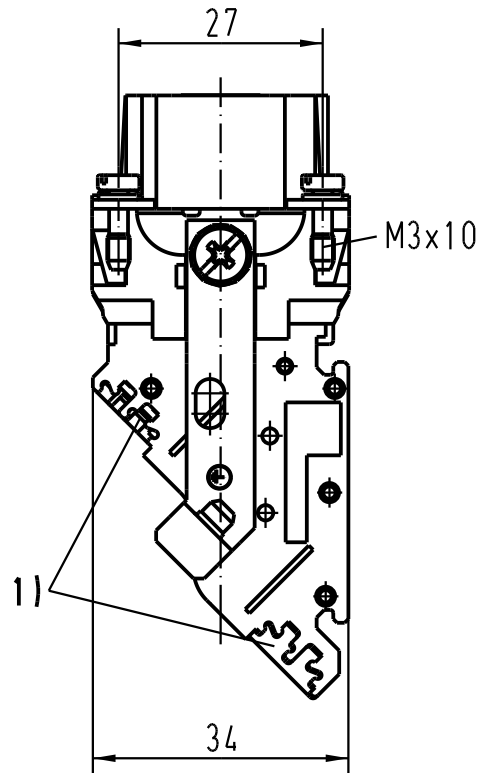

5

4

3

2

1

D

C

B

A

1) Aufnahme für Bezeichnungsschilder (max. 6-stellig)
slots for designation strips (max. 6 digits)

All Dimensions in mm Original Size DIN A 4			Techn. Character.			Nicht tolerierte Masse / Free size tolerances		
				Dat.	Name	Massstab / Scale		
			Detail.	22.02.93	WILD.	1 : 1		
			Insp.		HERB.			
			Stand.					
410278	05.01.05	DY	HARTING Electric GmbH & Co. KG D-32339 Espelkamp			HAN 6 E-AV-M-MK Anschlussverteiler links <i>terminal block connector left</i>		
Mod.	Dat.	Name				TB 09 33 006 4625		
						Blatt / page		
						Sub.		