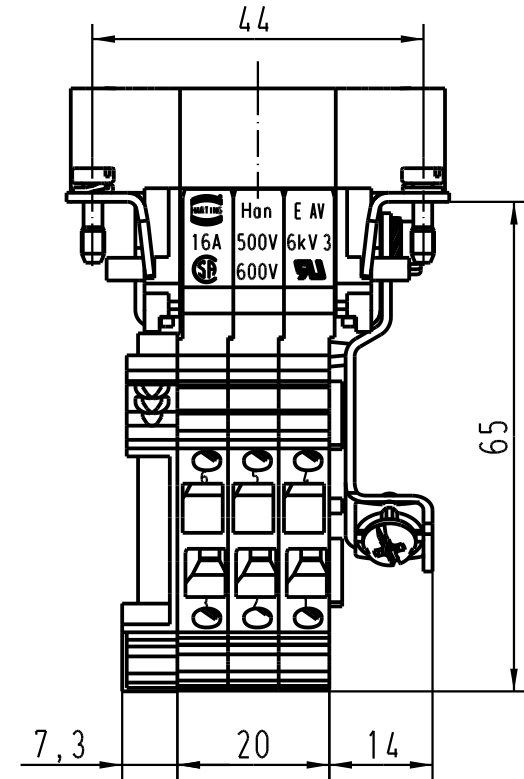

5

4

3

2

1

D

C

B

A

1) Aufnahme für Bezeichnungsschilder (max. 6-stellig)
slots for designation strips (max. 6 digits)

All Dimensions in mm Original Size DIN A 4			Techn. Character.			Nicht tolerierte Masse / Free size tolerances		
				Dat.	Name	Massstab / Scale		
			Detail.	22.02.93	WILD.	1 : 1		
			Insp.		HERB.			
			Stand.					
410278	05.01.05	DY	HARTING Electric GmbH & Co. KG D-32339 Espelkamp			HAN 6 E-AV-M-MK Anschlussverteiler links <i>terminal block connector left</i>		
Mod.	Dat.	Name				TB 09 33 006 4625		
						Blatt / page		
						Sub.		